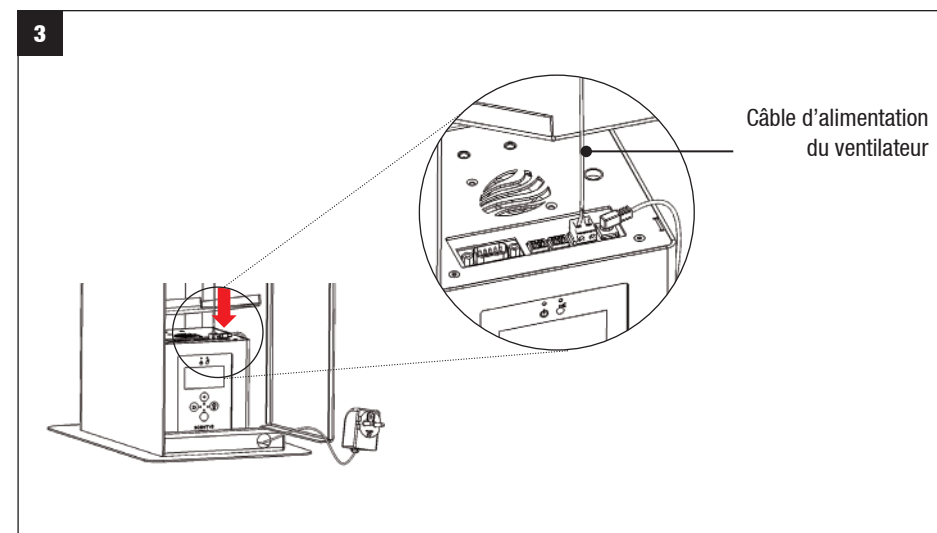

CARACTÉRISTIQUES TECHNIQUES

Dimensions du diffuseur	H 702 mm x L 246 mm x P 366 mm
Poids du diffuseur	13,1 kg
Alimentation électrique	Alimentation universelle 100-240V (50-60 Hz)
Tension de sortie	12 V
Puissance électrique	16 W
Type de diffusion	Diffusion par micro-nébulisation
Garantie	24 mois pièces et main d'œuvre à partir de la date d'achat

INSTALLATION

Ouvrir la porte, retirer le flacon témoin et le remplacer par le flacon de parfum.

Brancher le câble d'alimentation à la pompe R'Pulse 150 en passant le connecteur jack à travers le trou prévu à cet effet.