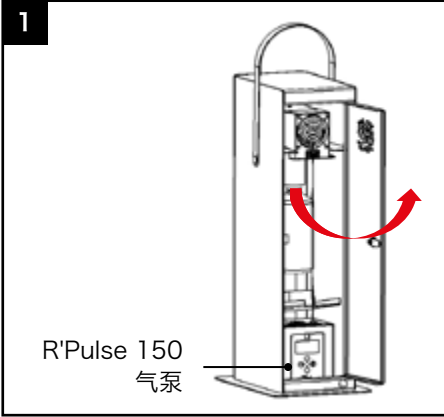

如果您对 Scentys 立柱式香薰机 (Stèle) 有任何疑问，请通过电子邮件地址与我们联系：
info@scentys.com

目录

■ 内容	5
■ 技术参数	6
■ 安装	7
■ 标记	8
■ 保修期	8

内容

项目	数量
Scentys 立柱式香薰机 (Stèle)	1
带国家/地区适配器的电源线	1
空精油瓶 (位于香薰机内)	1
R'Pulse 150 气泵使用说明书	1
Scentys 立柱式香薰机 (Stèle) 使用说明书	1

技术参数

设备尺寸	高 702 毫米 x 宽 246 毫米 x 深 366 毫米
设备重量	13.1 kg
电源电压	通用电源 100-240V (50-60 Hz)
输出电压	12 V
功率	16 W
喷香方式	超微雾化
保修期	自购买之日起 24 个月（零件和人工）

安装

打开香薰机柜门，取出空精油瓶，换上新精油瓶。

将电源线插针端穿过专用孔引至 R'Pulse 150 气泵。

将电源线插针端连接到气泵，另一端连接到墙上插座。气泵将启动，准备接受设置。