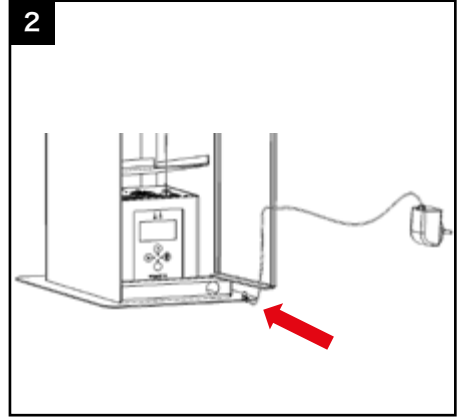

技术参数

设备尺寸	高 702 毫米 x 宽 246 毫米 x 深 366 毫米
设备重量	13.1 kg
电源电压	通用电源 100-240V (50-60 Hz)
输出电压	12 V
功率	16 W
喷香方式	超微雾化
保修期	自购买之日起 24 个月（零件和人工）

安装

打开香薰机柜门，取出空精油瓶，换上新精油瓶。

将电源线插针端穿过专用孔引至 R'Pulse 150 气泵。

将电源线插针端连接到气泵，另一端连接到墙上插座。气泵将启动，准备接受设置。