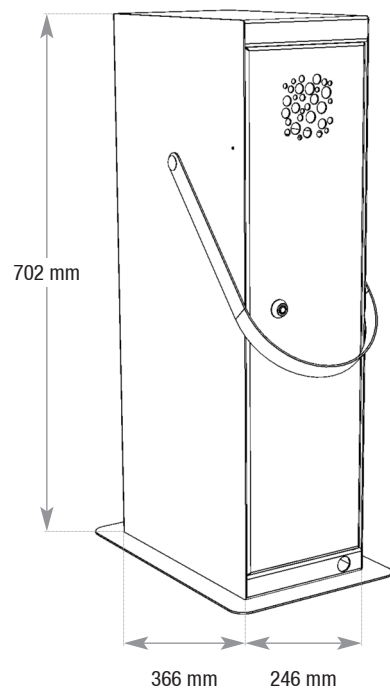

- Nous recommandons de laisser 30 mm autour de la Stèle Scentys pour assurer un fonctionnement normal du produit.
- Dimensions de la Stèle Scentys : H 702 mm x L 246 mm x P 366 mm. Pour plus de détails, veuillez vous référer à la page 6 de ce guide.
- Prévoir une entrée d'air de dimensions 100 cm² pour la Stèle Scentys si elle est placée dans un espace clos. Cette entrée d'air peut être cachée par une grille.
- Placer l'entrée d'air idéalement en face du ventilateur d'apport d'air neuf situé côté porte.
- Prévoir une sortie d'air de dimensions 100 cm² pour la Stèle Scentys si elle est placée dans un espace clos. Cette sortie d'air peut être cachée par une grille.

SOMMAIRE

■ Contenu	5
■ Caractéristiques techniques	6
■ Installation	7
■ Marquages	8
■ Garantie	8

CONTENU

Éléments	Quantité
Diffuseur de parfum Stèle Scentys	1
Cordon d'alimentation avec adaptateurs pays	1
Flacon de parfum vide (situé dans le diffuseur)	1
Notice d'utilisation pompe R'Pulse 150	1
Notice d'utilisation et d'installation du diffuseur de parfum Stèle Scentys	1

CARACTÉRISTIQUES TECHNIQUES

Dimensions du diffuseur	H 702 mm x L 246 mm x P 366 mm
Poids du diffuseur	13,1 kg
Alimentation électrique	Alimentation universelle 100-240V (50-60 Hz)
Tension de sortie	12 V
Puissance électrique	16 W
Type de diffusion	Diffusion par micro-nébulisation
Garantie	24 mois pièces et main d'œuvre à partir de la date d'achat