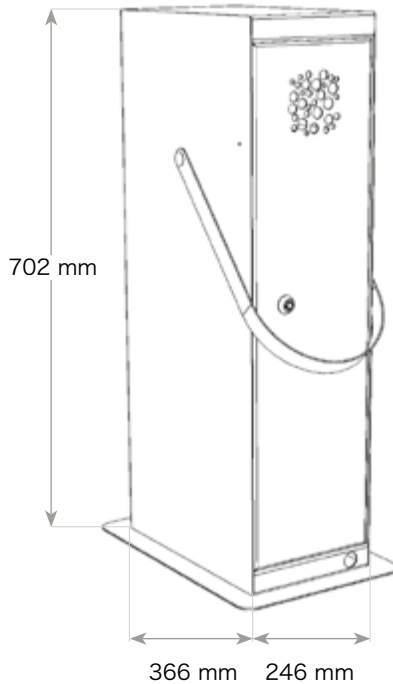

技术参数

设备尺寸	高 702 毫米 x 宽 246 毫米 x 深 366 毫米
设备重量	13.1 kg
电源电压	通用电源 100-240V (50-60 Hz)
输出电压	12 V
功率	16 W
喷香方式	超微雾化
保修期	自购买之日起 24 个月（零件和人工）