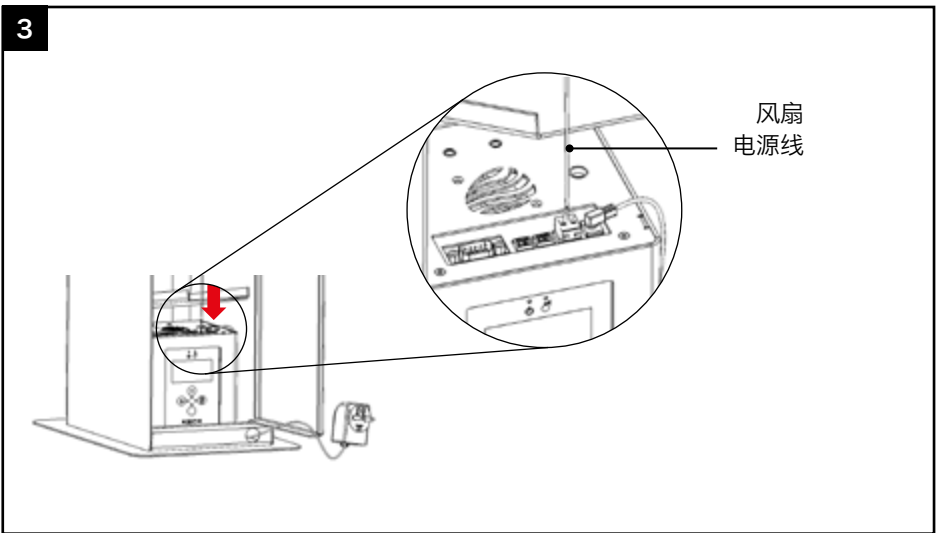

技术参数

设备尺寸	高 702 毫米 x 宽 246 毫米 x 深 366 毫米
设备重量	13.1 kg
电源电压	通用电源 100-240V (50-60 Hz)
输出电压	12 V
功率	16 W
喷香方式	超微雾化
保修期	自购买之日起 24 个月（零件和人工）

安装

打开香薰机柜门，取出空精油瓶，换上新精油瓶。

将电源线插针端穿过专用孔引至 R'Pulse 150 气泵。

将电源线插针端连接到气泵，另一端连接到墙上插座。气泵将启动，准备接受设置。