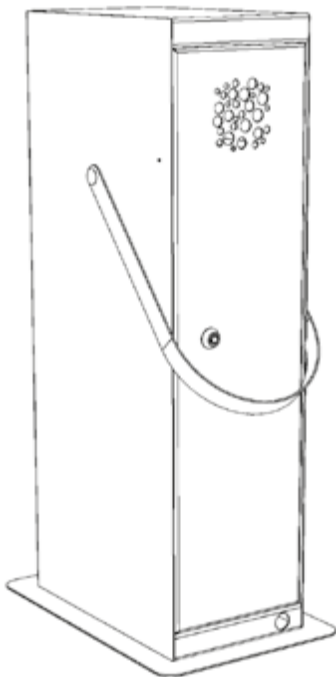

SCENTYS 立柱式香薰机 (STÈLE)

使用说明书