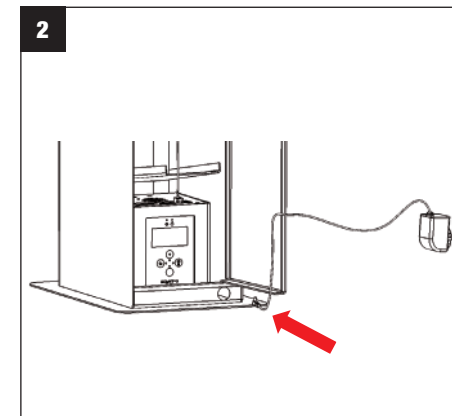

INSTALLATION

Ouvrir la porte, retirer le flacon témoin et le remplacer par le flacon de parfum.

Brancher le câble d'alimentation à la pompe R'Pulse 150 en passant le connecteur jack à travers le trou prévu à cet effet.